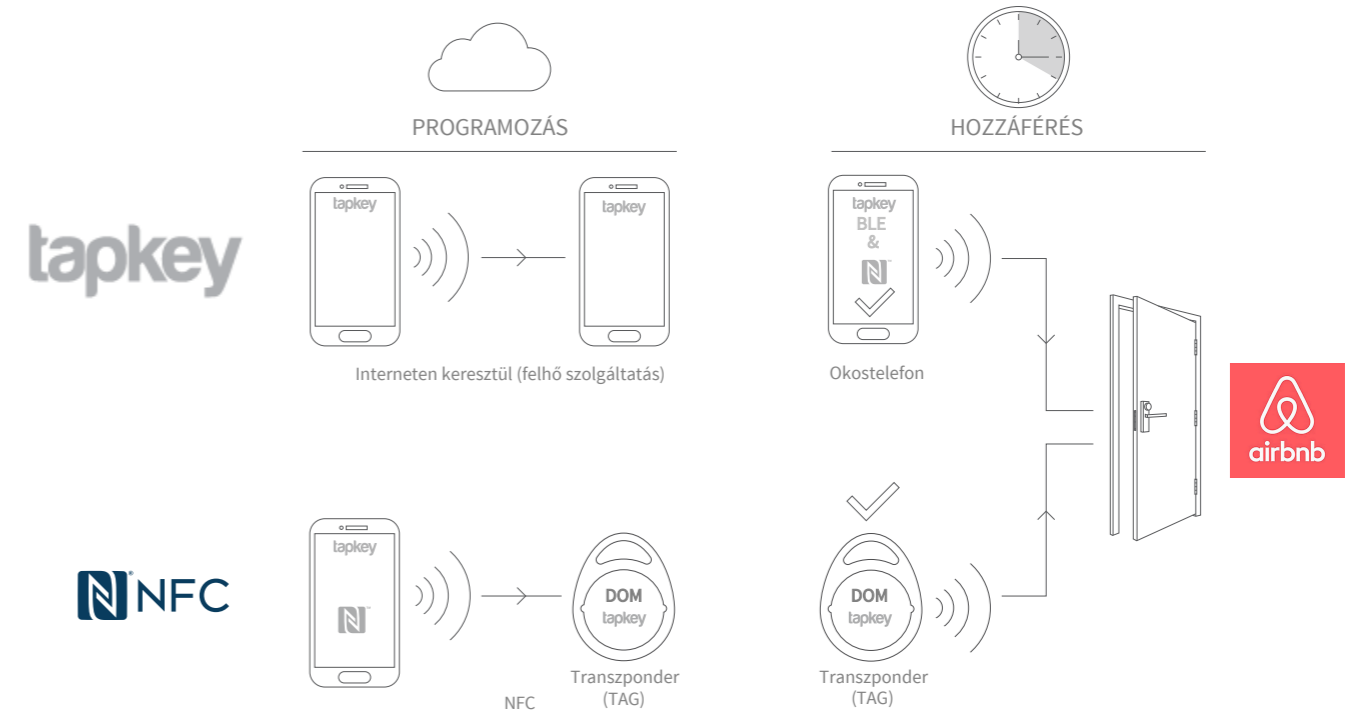

A DOM Tapkey rendszer kényelme

- A belépési jogosultságok kezelése a Tapkey alkalmazással
- Adjon belépési jogosultságokat okostelefonjával más okostelefonnal rendelkező felhasználóknak az interneten keresztül
- A felhasznált elektronikus zárlati eszközök számától függetlenül 5 okostelefon (okostelefonos kulcs) ingyenesen aktiválható az alkalmazáson belül ugyanazon azonosítóhoz (tulajdonoshoz) köthető és mindegyikük hozzáférést kaphat valamennyi csatlakoztatott zárlati eszköz használatához
- Több mint 5 okostelefonos kulcs esetén a Tapkey a felhasználók számától függő, sávós díjsomagokat kínál. A transzponderek használata nem korlátozott
- Használja meglévő Google azonosítóját (Android eszközökhöz új regisztráció nem szükséges) vagy Tapkey ID-jét saját e-mail címével.
- Nyitás internet kapcsolat nélkül is.
- DOM Tapkey transzponderek is használhatók kulcsként
- Kompatibilis NFC interfésszel rendelkező Android vagy iOS okostelefonnal kezelheti transzpondereit
- A DOM Tapkey elektronikus zárlati eszközök önállóan üzemeltethetők, nem szükséges előkészítő munkálatok elvégzése vagy további segédeszközök alkalmazása az ajtón vagy annak tokszerkezetében
- Android vagy iOS okostelefonokkal működtethető
- Rendkívül biztonságos adatátvitel a végpontok (end-to-end) közötti titkosításnak köszönhetően
- Sokoldalú: ugyanazt az okostelefont és alkalmazást használhatja az otthon, iroda, postaláda nyitására vagy a riasztórendszer élesítésére
- Nyitott rendszer: ugyanazt az alkalmazást és okostelefont használhatja a különböző, Tapkey App-ot használó gyártók zárlati eszközeinek széles választékához
- A transzponderek memóriája: mindegyik DOM Tapkey transzponderhez 12 zárlati eszköz vagy 12 zárcsoport rendelhető
- A transzponderek optimális felhasználásához zárcsoportok hozhatók létre (max. 30 eszköz/csoport).
- Korlátlan vagy személyre szabott időszaki jogosultságokat adhatók ki okostelefonról