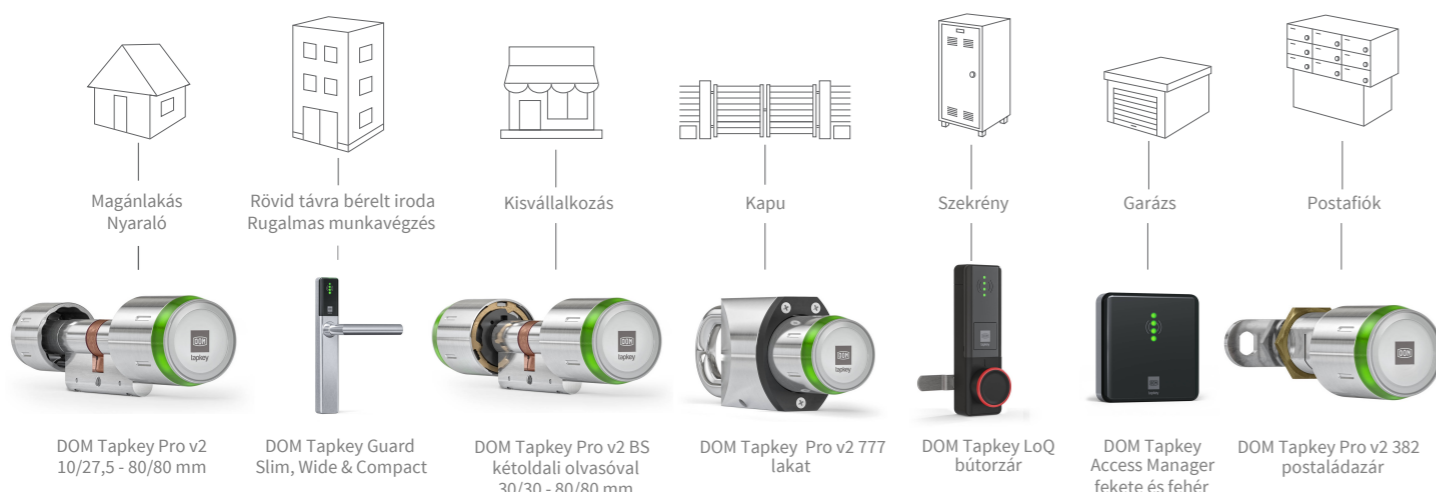

- Virtuális saját "kulcstartó"
- Egyszerű és biztonságos letöltés
- A felhasználó azonosítása kiemelten biztonságos Google/Apple vagy Tapkey fiókon keresztül
- Egy azonosító egyidejű használata különböző okostelefonokon
- Online frissítés nélkül az okostelefonos belépési jogosultságok meghatározott idő után érvényüket veszítik
- Az EU-n belüli legmodernebb szerverek biztosítják az online kapcsolatot és a szolgáltatás biztonságát
- Az okostelefon elvesztése vagy hibája esetén egyszerűen érvényteleníthető az eszköz vagy az azonosító (Google/Apple vagy Tapkey) egy másik eszközzel
- A Tapkey alkalmazás Android és iOS készülékeken futtatható

DOM Tapkey

EGYSZERŰ MOBIL HOZZÁFÉRÉS

DOM Tapkey

Minden biztonsági igényre rugalmas, könnyen kezelhető megoldást kínál a DOM Tapkey mobil hozzáférés

DOM elektronikus zárbetét, kilincs, bútorzár és faliolvasó