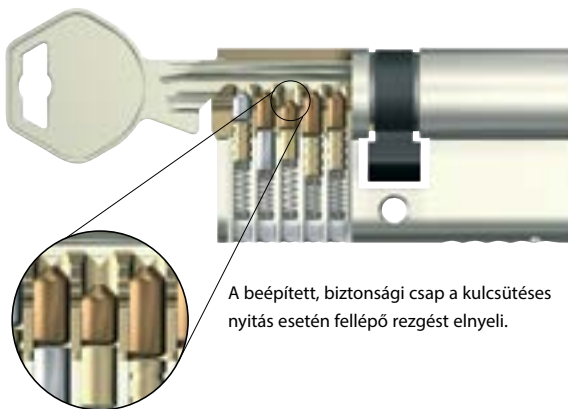

## Extra védelem kulcsütéses „bumping” nyitás ellen

A Kaba szabadalmának lényege egy beépített biztonsági csap, amely megakadályozza a hengerzárbetét nyitását kulcsütéses (bumping) módszerrel.

## Extra védelem a jogosulatlan kulcsmásolás ellen

A Gege pExtra+ szabadalmaztatott, elágazó horonnyal ellátott speciális kulcsprofillal rendelkezik. A kulcsmásolás hagyományos kulcsmásoló gépeken nem lehetséges. Az opcionálisan igényelhető blokkoló csap ellenőrzi az átlósan bemetszett, elágazó horony helyzetét. Amennyiben az eredeti horony nem észlelhető, a blokkoló csap megakadályozza, hogy a kulcs bármely irányban elforduljon a zárban.

## Biztonságos beruházás és növekvő kompatibilitás

A Gege zárlati rendszereknek számos változata és kombinációja létezik, amelyek kompatibilisek egymással.

A beépített, biztonsági csap a kulcsütéses nyitás esetén fellépő rezgést elnyeli.

## EXTRA VÉDELEM A KULCSBAN

A megfelelő horonnyal ellátott kulcs a blokkoló csapot a hengerbe tolja, így biztosítja a nyitást/zárást.

Elágazó horony nélküli kulcs használata esetén a házban lévő blokkoló csap megakadályozza a nyitást és az illetéktelen behatolást.